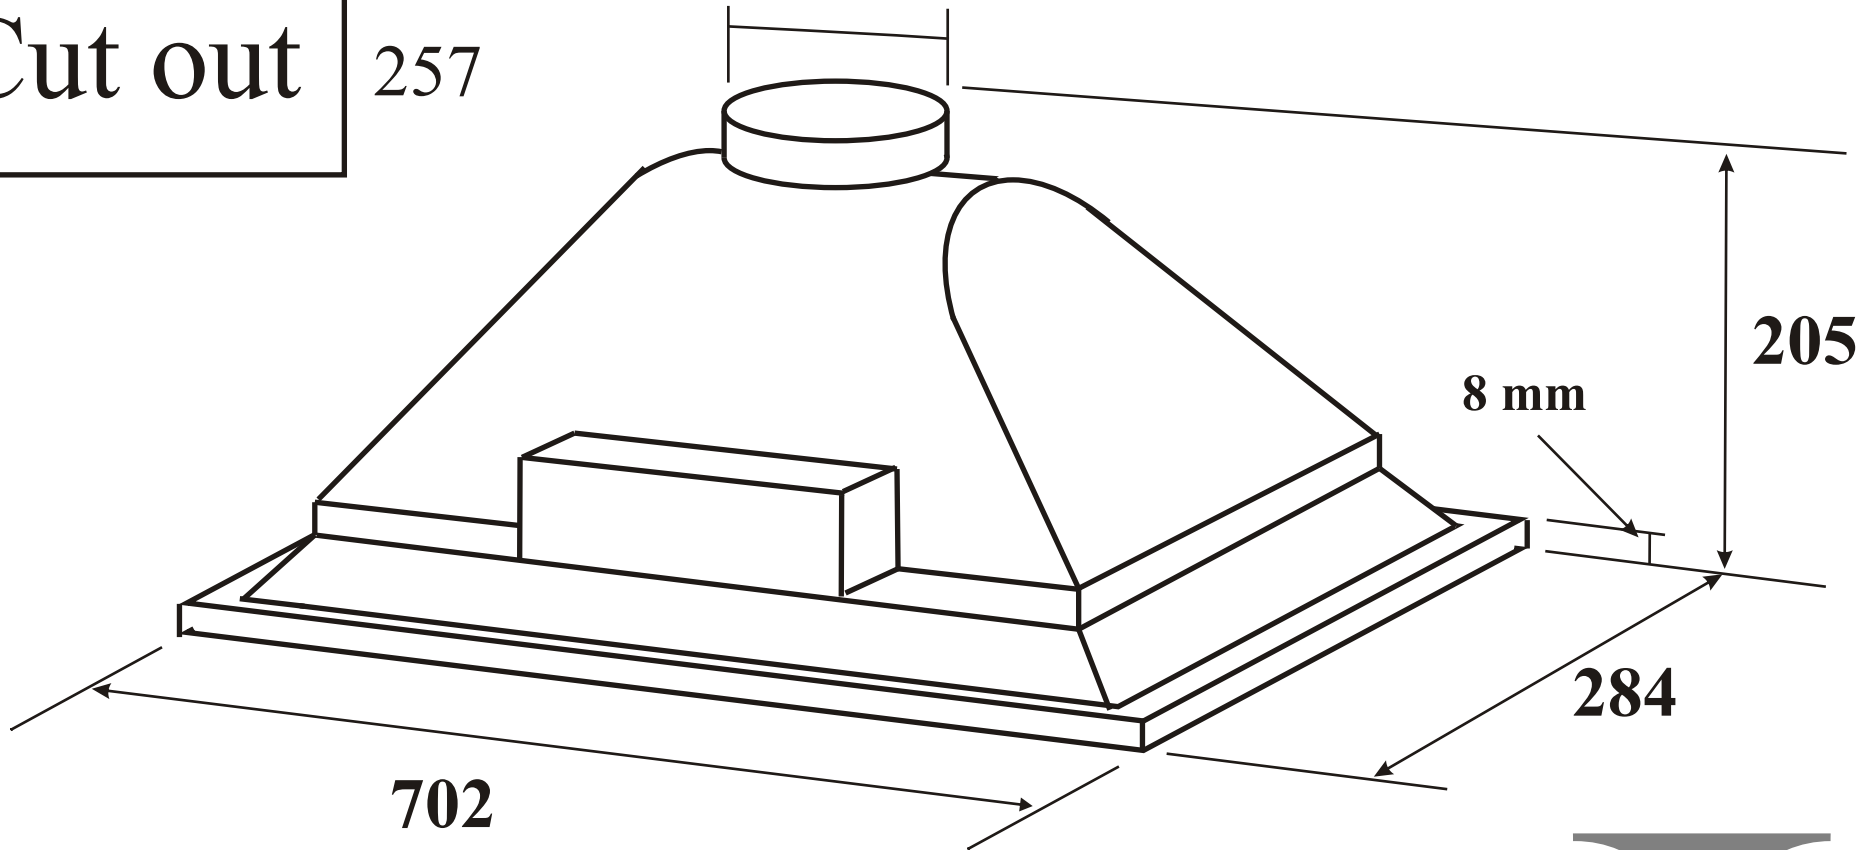

676

120 Dia

RH01 DIMENSIONS

Cut out

257

8 mm

205

284