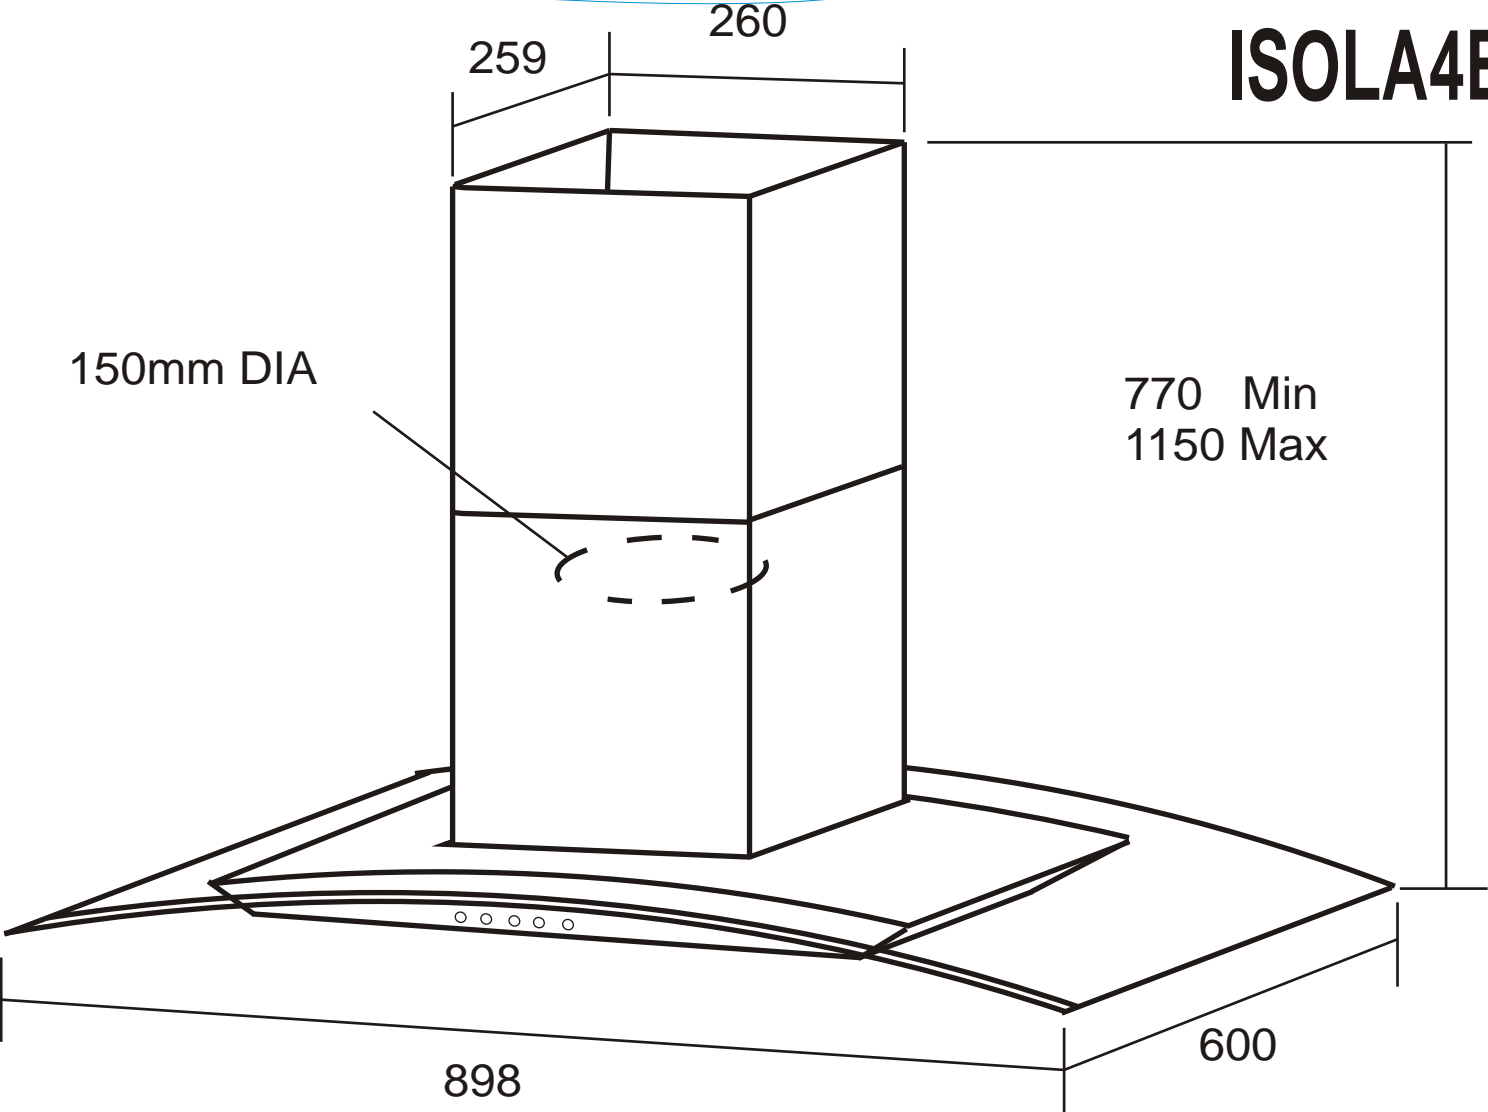

ISOLA4B DIMENSIONS

Ph +61 02 9674 9955 E-mail pezoffice@leemac.com.au